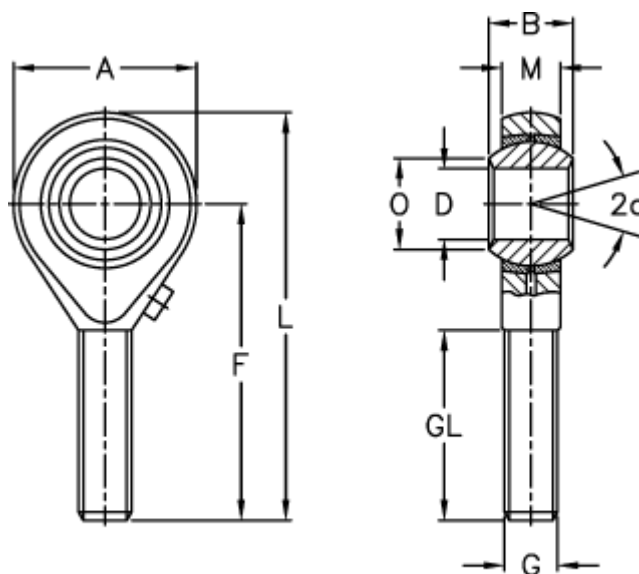

Varenummer: 54300912
 Beskrivelse: LDK ledhoved POS 12

Mål

A	= 30	L	= 69
a (grader)	= 13	M	= 12.00
B	= 16	O	= 15.40
D	= 12	Statisk belastning C0 (kN)	= 22.8
Dynamisk belastning C (kN)	= 10.0	Vægt (g)	= 85
F	= 54		
g	= M12		
GL	= 33		